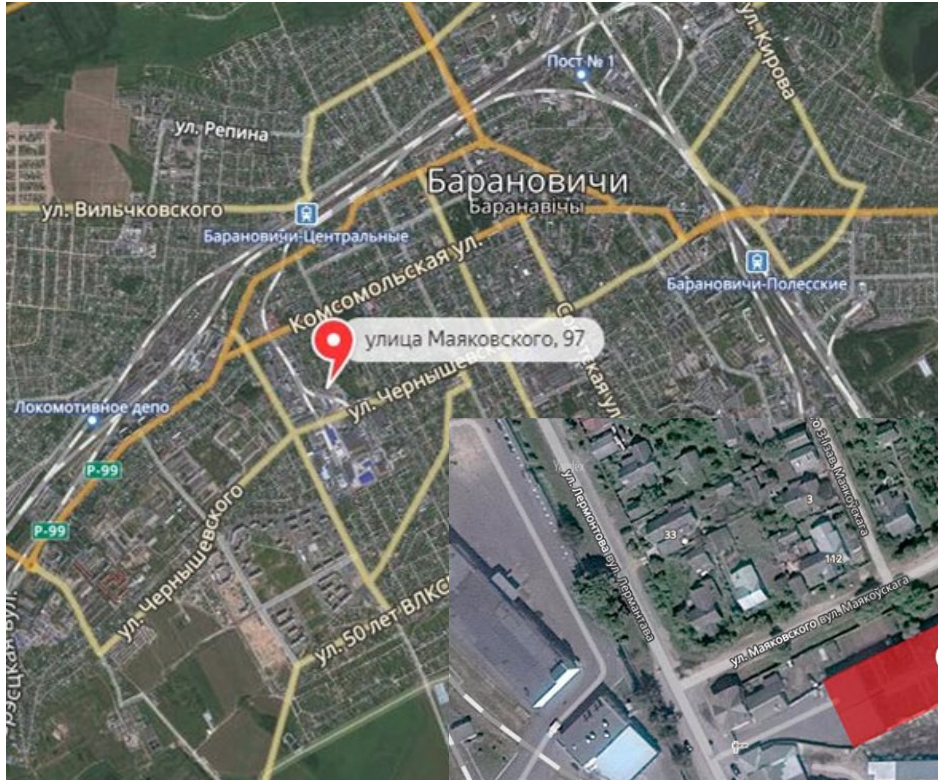

# Склад Барановичи, Маяковского, 97

**Склад 1805,10м<sup>2</sup>**

Город Барановичи расположен в северной части Брестской области, на юго-западе Беларуси, на берегах Немана, вблизи границы с Польшей и Литвой.

Барановичи находятся практически на прямой, соединяющей областной центр Брест и столицу Беларуси Минск.

Территория города — 80,66 км<sup>2</sup>.

На 1 января 2025 года в городе проживает 170 817 человек.

## МЕСТОРАСПОЛОЖЕНИЕ ОБЪЕКТА

Здание расположено в центре города

53.12117, 25.99592

Шаговая доступность  
железнодорожных путей

Огороженная территория

Хорошая транспортная  
доступность ко всем  
районам города